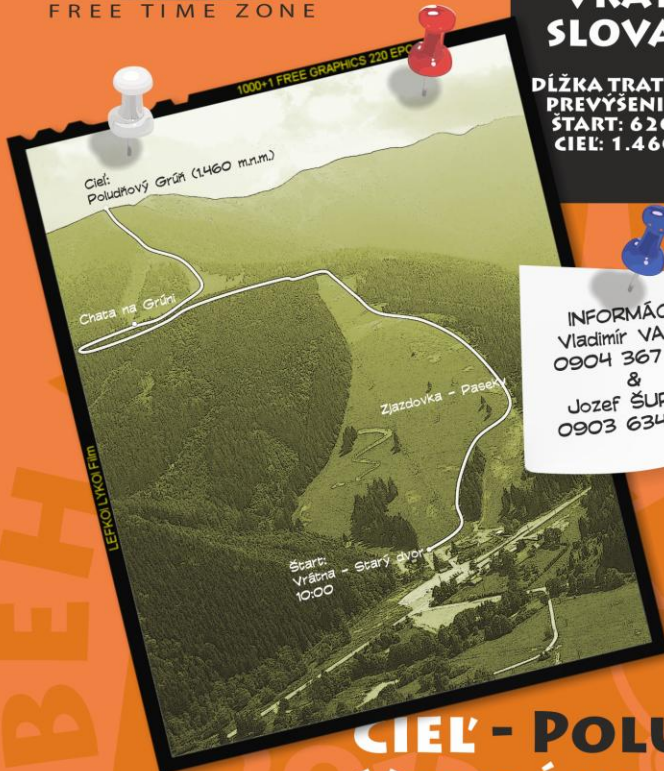

Vrátňa[®]
FREE TIME ZONE

BEH NA POLUDŇOVÝ GRŮŇ

2013
XII. ROČNÍK
VRÁTŇA SLOVAKIA

DĚŁKA TRATE: 4000 M
PREVÝŠENIE: 840 M
ŠTART: 620 M.N.M.
CIEĽ: 1.460 M.N.M.

INFORMÁCIE:
Vladimír VALLO
0904 367 434
&
Jozef ŠŮPICA
0903 634 292

NEDEĽA
30. 6. 2013

ŠTART
10:00

VRÁTŇA
STARÝ DVOR

CIEĽ - POLUDŇOVÝ GRŮŇ
VYHLÁŠENIE VÝSLEDKOV

CHATA NA GRŮNI

POVRCH: TERÉN

KATEGÓRIE: PODĽA PRAVIDIEL SP BEHU DO VRCHU